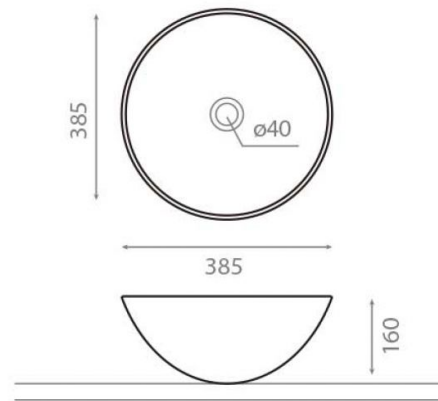

Gama

Ref. 8320

385x160mm.

Características

Lavabo sobre encimera
Con rebosadero
Acero brillo
385x160mm.