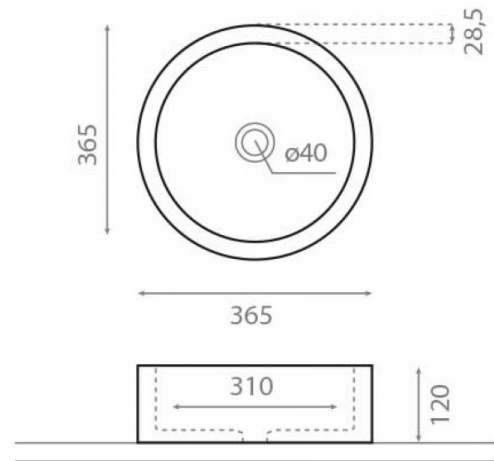

Oruña

Ref. 8311

365x120mm.

Características

Lavabo sobre encimera
Sin rebosadero
Acero satinado
365x120mm.