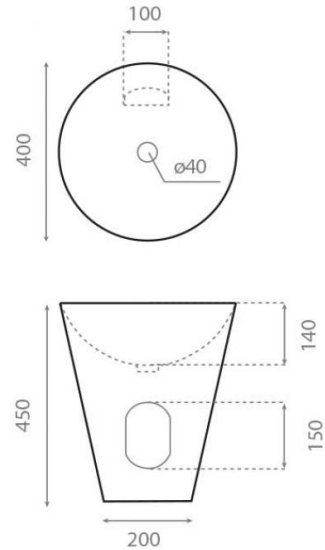

# Pedraza

**Ref. 8307**

400x450mm.

## Características

Lavabo sobre encimera

Sin rebosadero

Acero

400x450mm.

Colores disponibles: