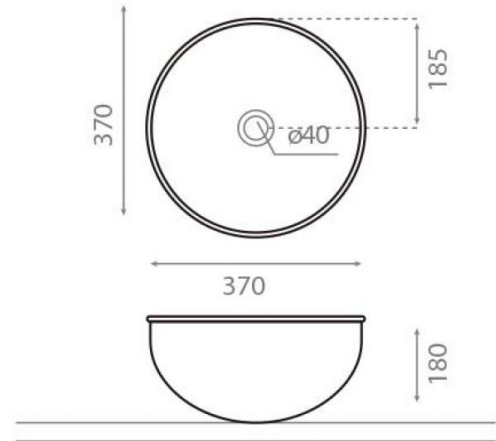

Mogro

Ref. 8313

370x180mm.

Características

Lavabo sobre encimera
Sin rebosadero
Acero esmaltado
Decorado Montreal
370x180mm.

Colores disponibles: