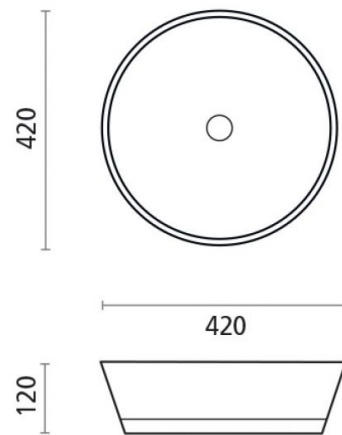

Zanzíbar

Ref. 00381

420x120 mm.

Características

Lavabo sobre encimera.

Piedra

420x120 mm.

Colores disponibles: