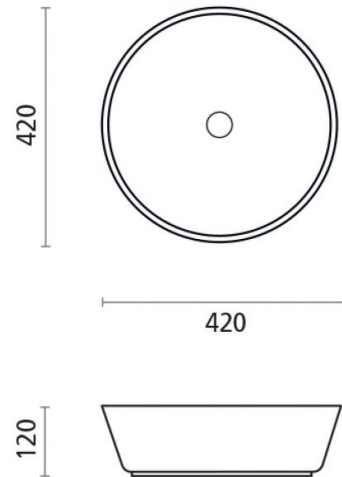

# Madagascar

**Ref. 00383**

420x120 mm.

## Características

Lavabo sobre encimera

Piedra

420x120 mm.