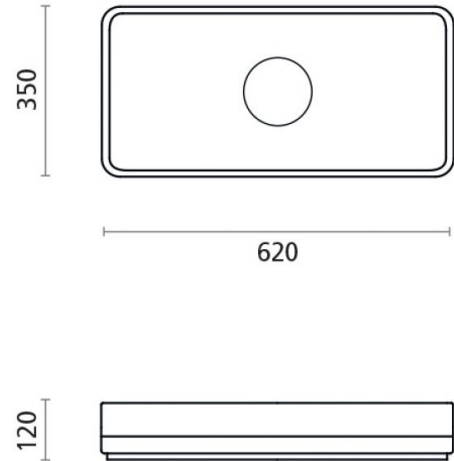

Mauritius

Ref. 00386

620x350x120 mm.

Características

Lavabo sobre encimera
Bicolor: negro y beige
620x350x120 mm.

Colores disponibles: