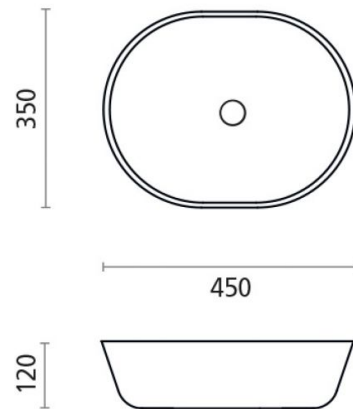

# Reunion

**Ref. 00387**

450x350x120 mm.

## Características

Lavabo sobre encimera

Piedra

450x350x120 mm.

Colores disponibles: