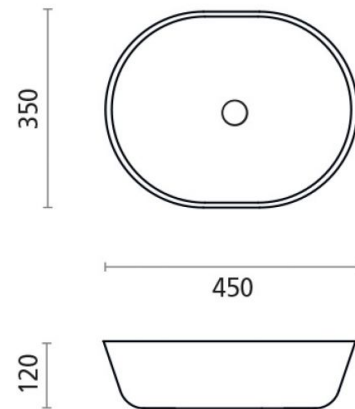

Reunion

Ref. 00387

450x350x120 mm.

Características

Lavabo sobre encimera
Piedra
450x350x120 mm.

Colores disponibles: