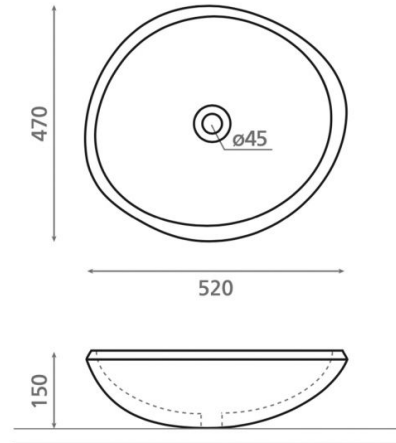

Río

Ref. 00393

500x550 mm.

Características

Lavabo sobre encimera.

Sin rebosadero.

Piedra

Medidas aproximadas: 500x550 mm.