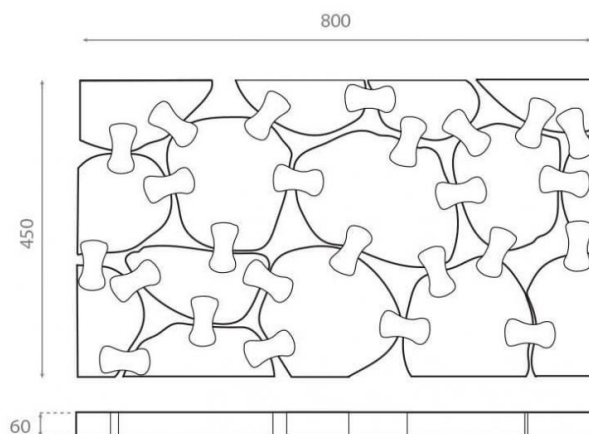

# Encimera troncos teca

**Ref. 8214**

800x450x60 mm.

## Características

Encimera de troncos de teca

Acabado natural

Medidas: 800x450x60 mm.

Unidades por palé:

Peso neto: Peso bruto: