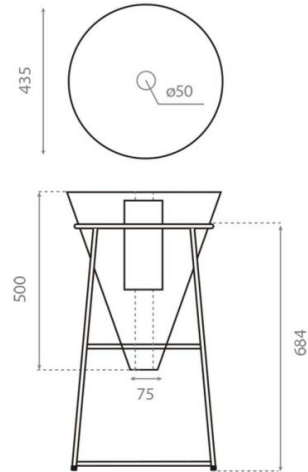

Pedestal cónico redondo

Ref. 8212

450x450x780 mm.

Características

Pedestal cónico redondo
Madera de acacia
Medidas: 450x450x780 mm.
Unidades por palé:
Peso neto: Peso bruto: