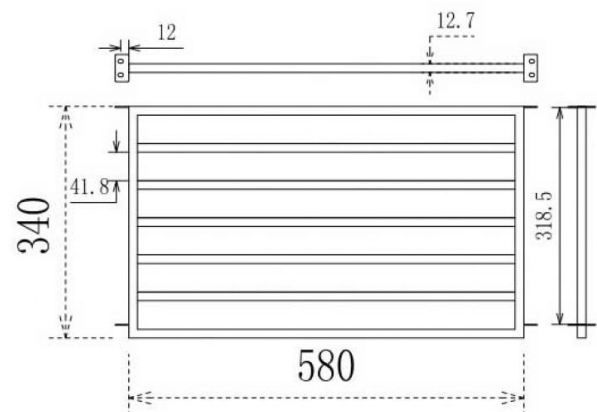

Bandeja de acero

Ref. 8210

580x340 mm.

Características

Bandeja de acero 304
Medidas: 580x340 mm.
Unidades por palet:
Peso neto: Peso bruto:

Compatible con juego de soportes ref.:
8208