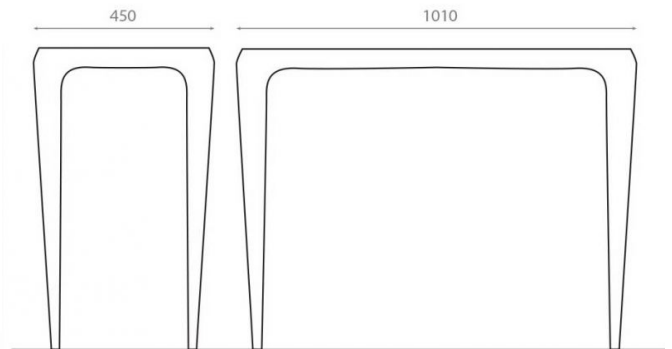

Mesa de aluminio

Ref. 8200

1010x450x760 mm.

Características

Mesa de aluminio
Medidas: 1010x450x760 mm.
Unidades por palé:
Peso neto: Peso bruto: