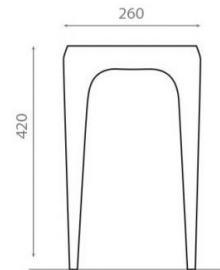

# Taburete de aluminio

## Ref. 8201

260x260x420 mm.

### Características

Taburete de aluminio  
Dimensiones: 260x260x420 mm.  
Unidades por palé:  
Peso neto: Peso bruto: