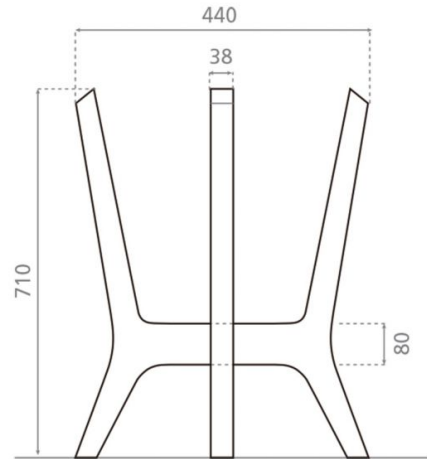

Pedestal de madera 8225

Ref. 8225

570x740 mm.

Características

Pedestal de madera
válido para lavabo Génova B
Medidas: 570x740 mm.
Unidades por palé:
Precio neto: Precio bruto: