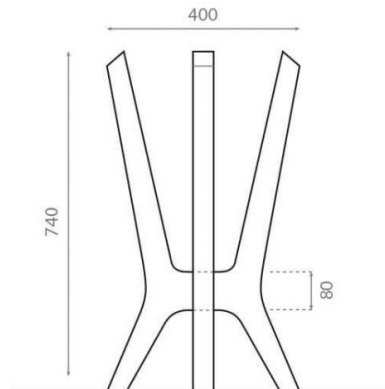

## Pedestal de madera 8223

### Ref. 8223

400x740 mm.

### Características

Pedestal de madera  
Válido para lavabo cónico de acero  
Soporte para grifo Ref.: 8227  
Medidas: 400x740 mm.  
Unidades por palé:  
Precio neto: Precio bruto: