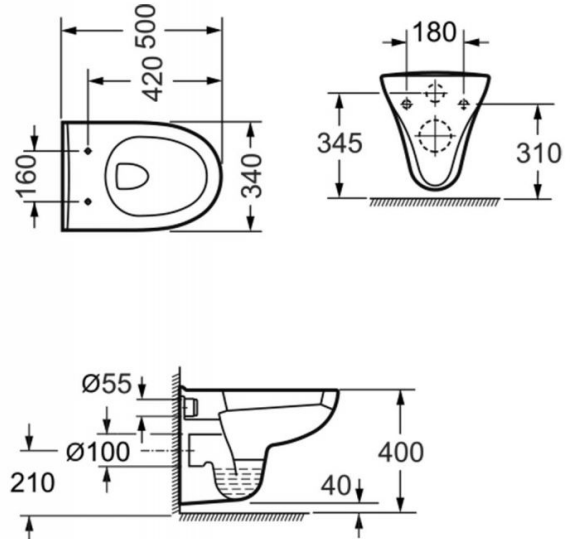

Tampa

Ref. 4554

500x360x340

Características

Inodoro suspendido
Tapa termoendurecida extraíble
Soft close
Peso 14,5kg | Unidades por palé 24