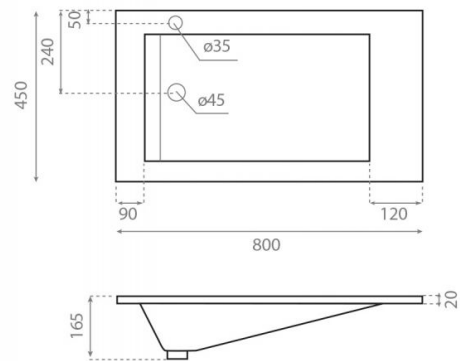

Tecno pizarra

Ref. 0567

800x450x165 mm

Características

Lavabo encimera.
No puede ir a pared.
Lavabo con rebosadero.
Peso neto 15kg, peso con caja 16kg.
Unidades por palet: 16.