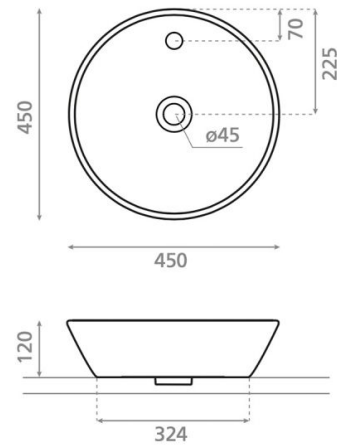

Lieja

Ref. 4109

450x324x120 mm.

Características

Lavabo sobre encimera.
Medidas 450x324x120 mm.
Tiene rebosadero.
Peso neto xx kg, peso con caja xx kg.
Unidades por palet xx uds.