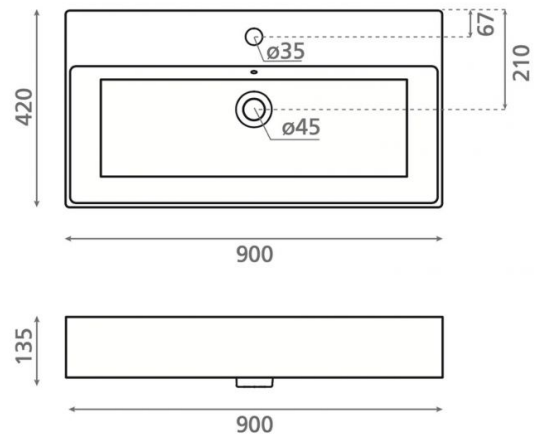

## Ref. 4108

900x420x135 mm.

### Características

Lavabo sobre encimera y suspendido.  
Tiene rebosadero.