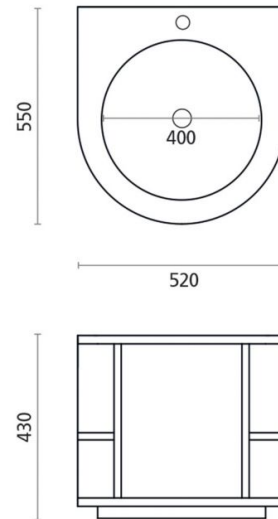

Set Belted

Ref. 6023GR

520x550x430 mm.

Características

Medidas: 520 x 550 x 430 mm.

Incluye:
Mueble de roble + lavabo Belted de
Solid Surface

Acabado:
Gris - Ref.: 6023GR
Natural - Ref.: 6023RB

Colores disponibles: