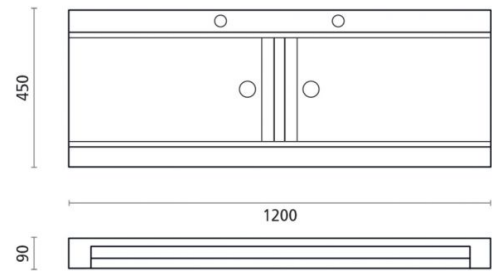

Salzburgo

Ref. 5003

1200x450x90 mm.

Características

Lavabo encimera
Madera de Teca
Medidas: 1200x450x90 mm.
Colocación: a pared con soporte