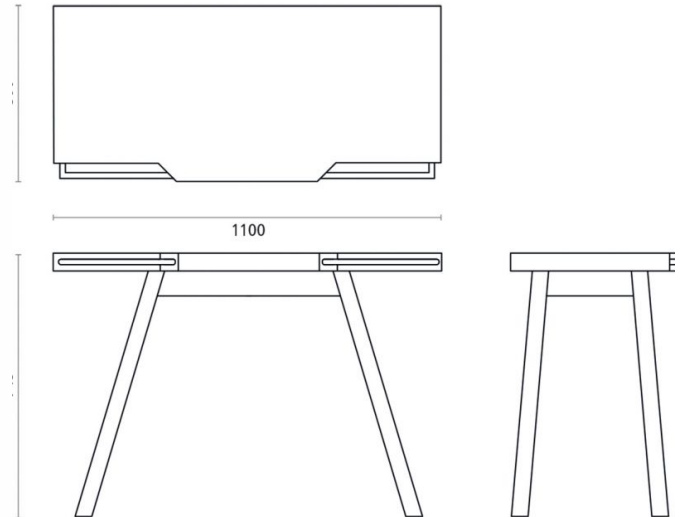

Berna con patas

Ref. 5002

1100x500x745 mm.

Características

Encimera con patas de madera de teca.
Toallero incorporado de acero.
Medidas: 1100x500x745 mm.