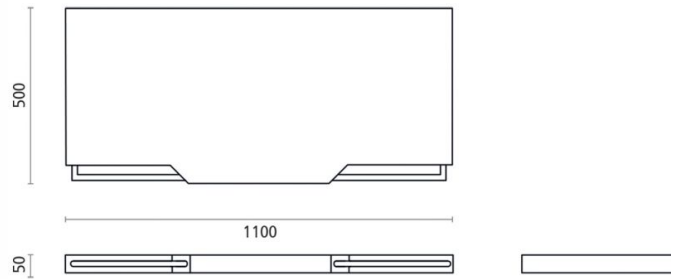

Berna

Ref. 5001

1100x500x50 mm.

Características

Encimera

Madera de teca

Con toallero de acero incorporado

Medidas: 1100x500x50 mm.

Colocación: a pared con soporte H2008