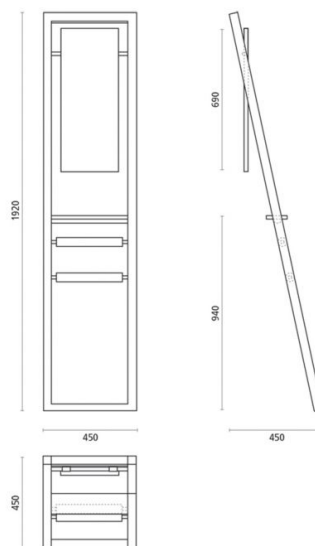

# Bergen

**Ref. 5005**

450x1920 mm.

## Características

Escalera toallero espejo  
Madera de teca  
Medidas: 450x1920 mm.