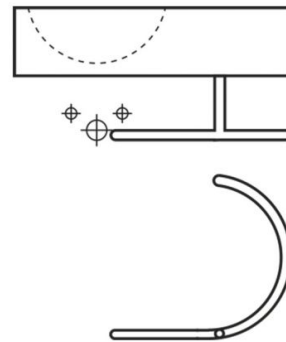

# Fuengirola toallero recto

Ref. 0065BTG