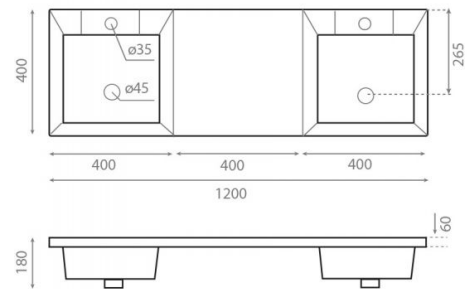

Duet

Ref. 0579

1200x400x180 mm

Características

Lavabo encimera.
No puede ir a pared.
Lavabo sin rebosadero.
Peso neto 21,5kg, peso con caja 22kg.
Unidades por palet: 16.