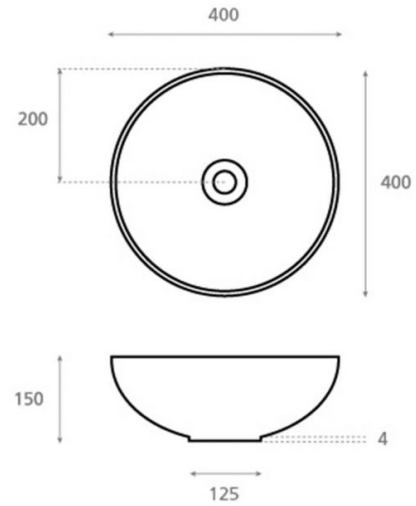

# New Lys Óxido

**Ref. 1504MC**

400x150 mm.

## Características

Lavabo de porcelana cubierto de microcemento.  
Medidas: 400x400x150 mm.  
Peso neto 8kg, peso con caja 9kg.  
Unidades por palet: 52.