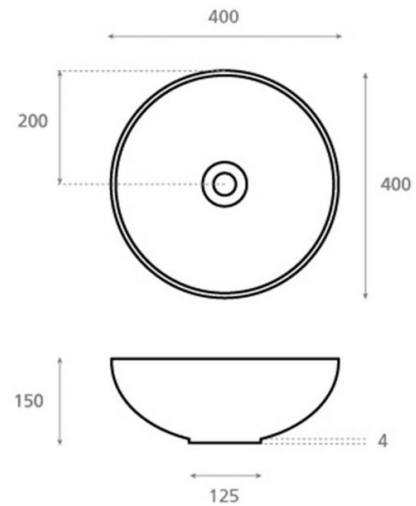

Microcemento gris claro

Ref. 1502MC

400x150 mm.

Características

Lavabo de porcelana cubierto de microcemento.
Medidas: 400x400x150 mm.
Peso neto 8kg, peso con caja 9kg.
Unidades por palet: 52.