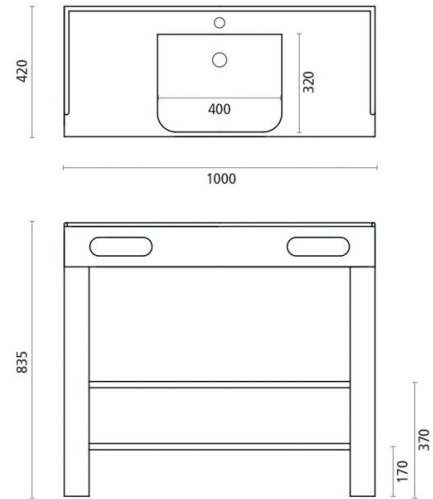

Padua

Ref. 6027

1000 x 420 x 835 mm.

Características

Mueble lavabo

Medidas: 1000x420x835 mm.