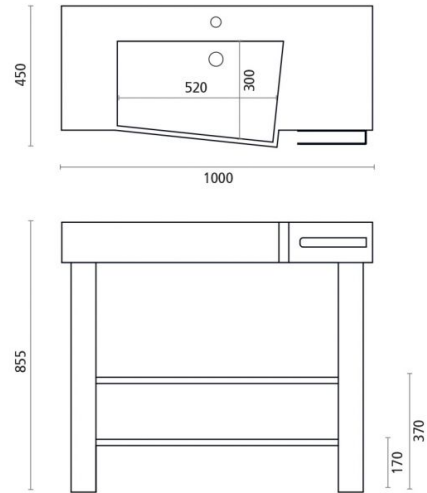

## Ref. 6028

1000 x 450 x 855 mm.

### Características

Mueble lavabo

Medidas: 1000 x 450 x 855 mm.