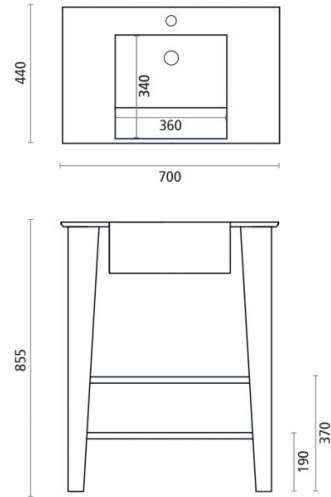

## Ref. 6029

700 x 440 x 855 mm.

### Características

Mueble lavabo

Medidas: 700 x 440 x 855 mm.