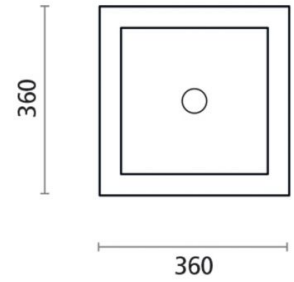

# Cuadrado

## Ref. 6025

360 x 360 x 850 mm.

### Características

Lavabo pedestal

Medidas: 360 x 360 x 850 mm.