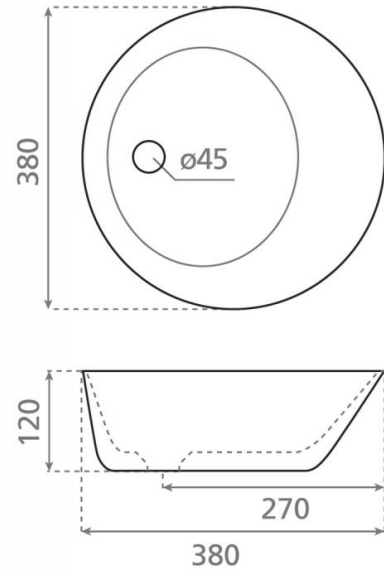

Umbria

Ref. 6016

380x120 mm.

Características

Lavabo sobre encimera

Medidas: 380x120 mm.