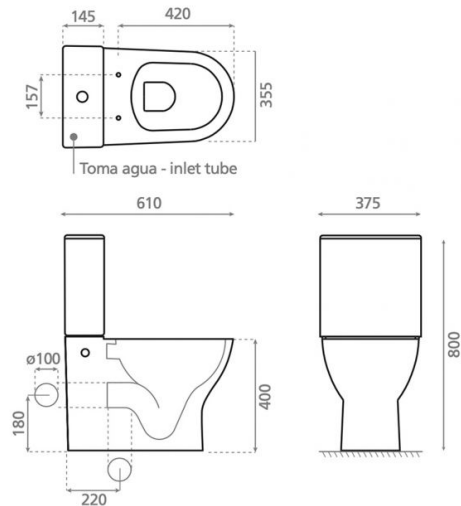

Sidney

Ref. 4555

610x375x800 mm.

Características

Inodoro con tanque
Rimless
Salida dual
Mecanismo doble descarga
Tapa termoendurecida extraíble slim
Soft close
Peso 40 kg | Unidades por palé 12.
Certificación eco de 3/4, 5L regulable hasta 6L