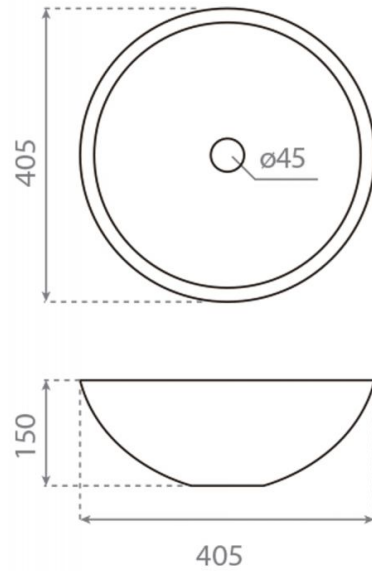

Brest

Ref. 4120

405x150 mm.

Características

Lavabo sobre encimera
Sin rebosadero
Acabado en oro pulido en el interior y grabado en el exterior
400x150 mm.

Colores disponibles: