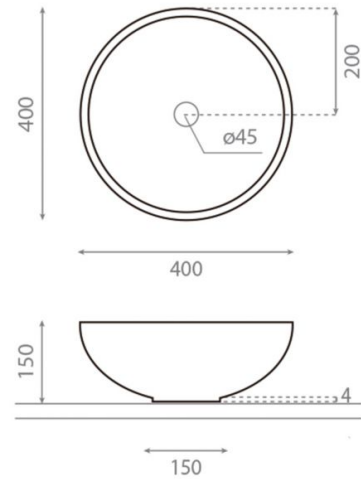

New Lys Markina

Ref. 00396

400 x 150 mm.

Características

Lavabo lys sobre encimera

Porcelana

Pintado a mano

Acabado mármol negro

Medidas: 400x150 mm.

Base: 125 mm.