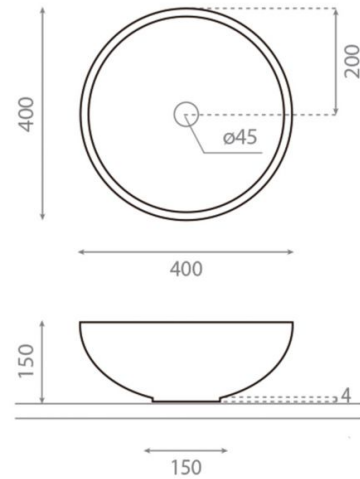

New Lys Macael

Ref. 00397

400x150 mm.

Características

Lavabo lys sobre encimera

Porcelana

Pintado a mano

Acabado verde

Medidas: 400x150 mm.

Base: 125 mm.