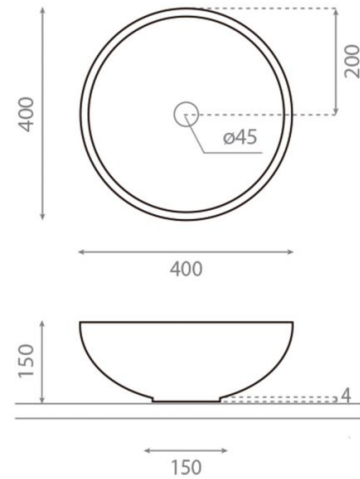

New Lys Magma

Ref. 00398

400x150 mm.

Características

Lavabo lys sobre encimera

Porcelana

Pintado a mano

Acabado tierra

Medidas: 400x150 mm.

Base: 125 mm.