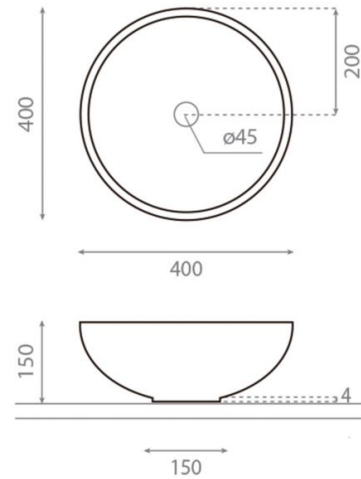

# New Lys Corten

**Ref. 00400**

400x150 mm.

## Características

Lavabo circular  
Pintado a mano  
Acabado acero corten  
Medidas: 400x150 mm.  
Base: 125 mm.

¿Cómo se hace?  
<https://vimeo.com/300761595>