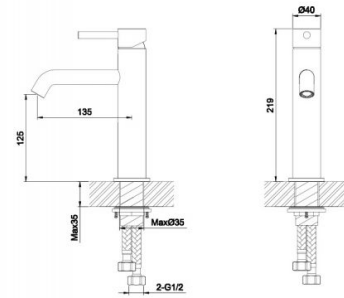

Grifo medio de lavabo Athenas

Ref. 18058

219 x 40 mm.

Características

Grifo lavabo
Disponible en acero pulido y negro mate
Medidas: 219 x 40 mm.
Packaging: 295x185x67 mm.
Peso bruto (kg.): 1,68
Latiguillos incluidos
Cartucho cerámico