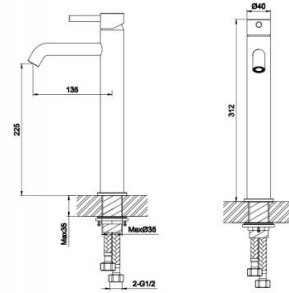

Athenas grifo alto de lavabo

Ref. 18070

312x40 mm.

Características

Grifo lavabo caño alto
Disponibile en acero pulido y negro mate
Medidas: 312 x40 mm.
Packaging: 485x220x65 mm.
Peso bruto (kg.): 1,85
Latiguillos incluidos
Cartucho cerámico