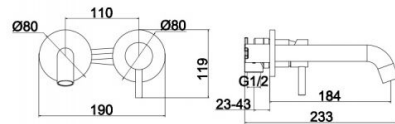

Grifo empotrado Athenas

Ref. 18071

223x130x58 mm.

Características

Grifo empotrado
Disponibile en acero pulido y negro mate
Medidas: 233 x 190 x 119 mm.
Packaging: 223x130x58 mm.
Peso bruto (kg.): 1,89
Latiguillos incluidos
Cartucho cerámico