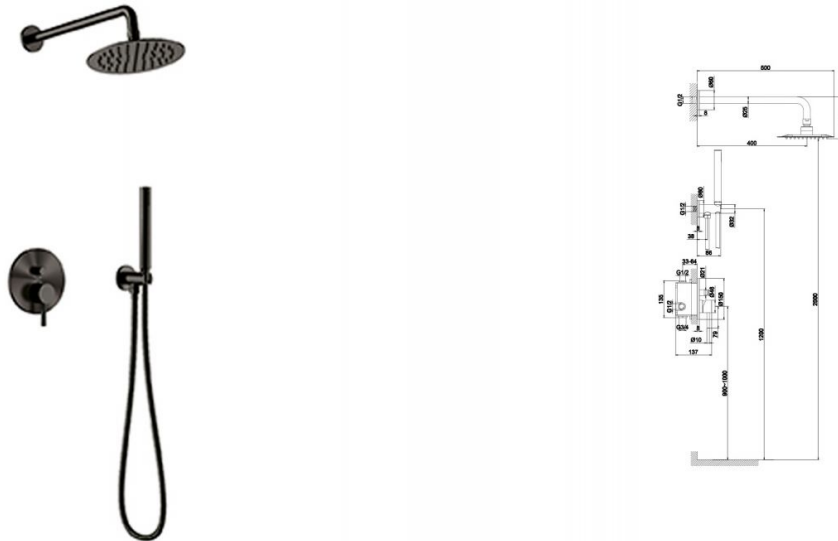

Grifo de ducha empotrada Athenas

Ref. 18076

530x340x90 mm.

Características

Grifería de ducha empotrada
Acero negro mate
Medidas: 530x340x90 mm.
Peso bruto (kg.): 4
Latiguillos incluidos
Cartucho cerámico

Colores disponibles: