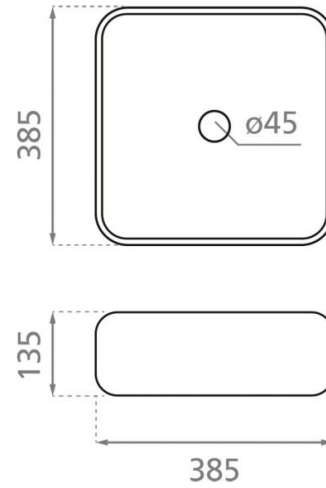

# Dinan cuadrado

## Ref. 4116

385x385x135 mm.

### Características

Lavabo de porcelana  
Blanco o negro  
Sobre encimera  
Sin rebosadero  
Medidas: 385x385x135 mm.

Colores disponibles: