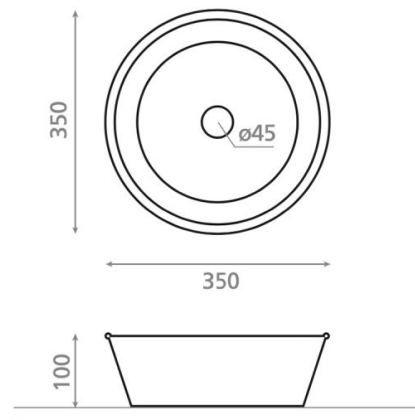

Kioto

Ref. 8328

350x350x100 mm.

Características

Set kioto compuesto por lavabo, papelera, vaso, jabonera y válvula
Zinc esmaltado en blanco

Colores disponibles: