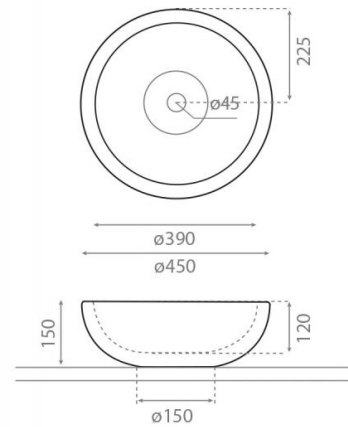

Puket

Ref. 00318

450x150 mm

Características

Lavabo de piedra, Colección Natural Series.

No puede ir a pared.

Lavabo sin rebosadero

Peso Neto 23kg, peso con caja 24kg.