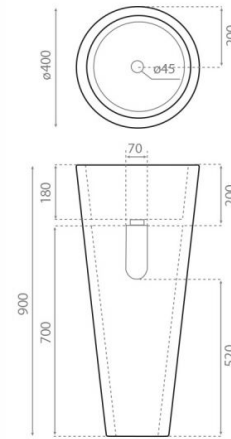

# Java

**Ref. 00322**

400x900 mm

## Características

Lavabo de piedra, Colección Natural Series.

No puede ir a pared.

Lavabo sin rebosadero.

Peso Neto 89kg, peso con caja 90kg.

Unidades por palet:2.

Colores disponibles: