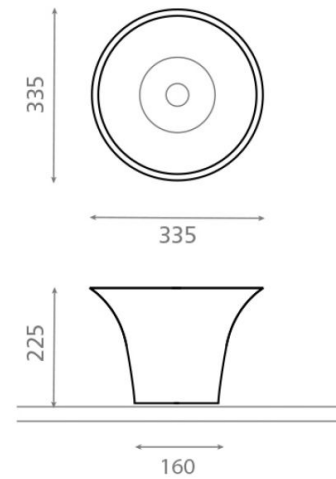

# Sotres

**Ref. 8332**

330x330x223 mm.

## Características

Lavabo cónico  
Acabado brillante  
Lavabo sobre encimera  
Sin rebosadero  
Medidas: 330x330x223 mm.  
Acero inoxidable